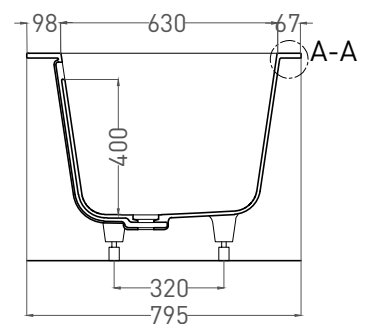

ORLANDA AXIS 190x80

ВАННА ВСТРАИВАЕМАЯ 103221M

Дизайн: Salini SRL

salini
L'ANIMA DELL'ACQUA

Размеры: 1896 x 795 x 590 / 610 мм

Вес нетто / брутто: 75 / 126 кг

Объём до перелива: 320 л

Глубина до перелива: 400 мм

Материал: S-Stone

Покрытие: матовое

Цвет: RAL / белый

Комплектация: ванна, регулируемые ножки до 2 см

Требуемый смеситель: настенный / напольный

Гарантия: 10 лет

Производство: Италия / Россия

Salini SRL

20122 Italia, Milano, Largo Ildefonso Schuster, 1

info@salini-srl.com

www.salini-srl.com

© Salini SRL - All rights reserved

Все права защищены. Несанкционированное копирование, публикация, полное или частичное воспроизведение запрещены.