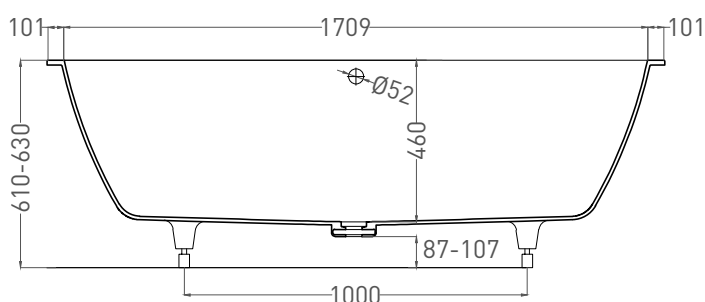

ORLANDA AXIS 190x80

ВАННА ВСТРАИВАЕМАЯ 103211G / 103211M

Дизайн: Salini SRL

salini
L'ANIMA DELL'ACQUA

Размеры: 1911 x 805 x 590 / 610 мм

Вес нетто / брутто: 95 / 146 кг, 86 / 137 кг

Объём до перелива: 320 л

Глубина до перелива: 400 мм

Материал: S-Sense

Покрытие: глянцевое / матовое

Цвет: RAL / белый

Комплектация: ванна, регулируемые ножки до 2 см

Требуемый смеситель: настенный / напольный

Гарантия: 10 лет

Производство: Италия / Россия

ORLANDA AXIS 190x80

ВАННА ВСТРАИВАЕМАЯ 103221M

Дизайн: Salini SRL

salini
L'ANIMA DELL'ACQUA

Размеры: 1896 x 795 x 590 / 610 мм

Вес нетто / брутто: 75 / 126 кг

Объём до перелива: 320 л

Глубина до перелива: 400 мм