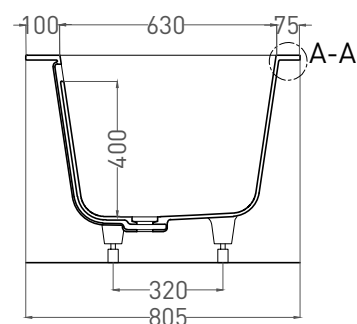

ORLANDA AXIS 190x80

ВАННА ВСТРАИВАЕМАЯ 103211G / 103211M

Дизайн: Salini SRL

salini
L'ANIMA DELL'ACQUA

Размеры: 1911 x 805 x 590 / 610 мм

Вес нетто / брутто: 95 / 146 кг, 86 / 137 кг

Объём до перелива: 320 л

Глубина до перелива: 400 мм

Материал: S-Sense

Покрытие: глянцевое / матовое

Цвет: RAL / белый

Комплектация: ванна, регулируемые ножки до 2 см

Требуемый смеситель: настенный / напольный

Гарантия: 10 лет

Производство: Италия / Россия

ORLANDA AXIS 190x80

ВАННА ВСТРАИВАЕМАЯ 103221M

Дизайн: Salini SRL

salini
L'ANIMA DELL'ACQUA

Размеры: 1896 x 795 x 590 / 610 мм

Вес нетто / брутто: 75 / 126 кг

Объём до перелива: 320 л

Глубина до перелива: 400 мм