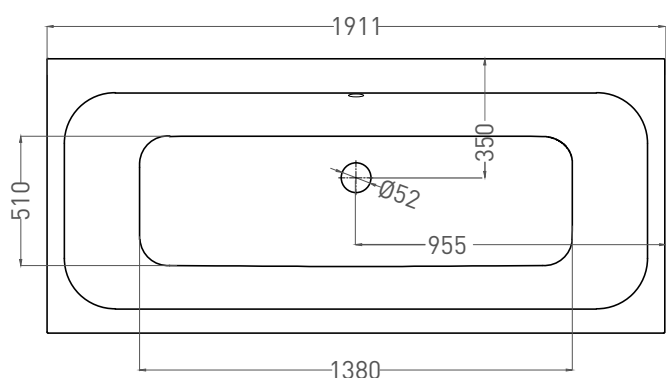

ORLANDA AXIS 190x80

ВАННА ВСТРАИВАЕМАЯ 103211G / 103211M

Дизайн: Salini SRL

salini
L'ANIMA DELL'ACQUA

Размеры: 1911 x 805 x 590 / 610 мм

Вес нетто / брутто: 95 / 146 кг, 86 / 137 кг

Объём до перелива: 320 л

Глубина до перелива: 400 мм

Материал: S-Sense

Покрытие: глянцевое / матовое

Цвет: RAL / белый

Комплектация: ванна, регулируемые ножки до 2 см

Требуемый смеситель: настенный / напольный

Гарантия: 10 лет

Производство: Италия / Россия

ORLANDA AXIS 190x80

ВАННА ВСТРАИВАЕМАЯ 103221M

Дизайн: Salini SRL

salini
L'ANIMA DELL'ACQUA

Размеры: 1896 x 795 x 590 / 610 мм

Вес нетто / брутто: 75 / 126 кг

Объём до перелива: 320 л

Глубина до перелива: 400 мм