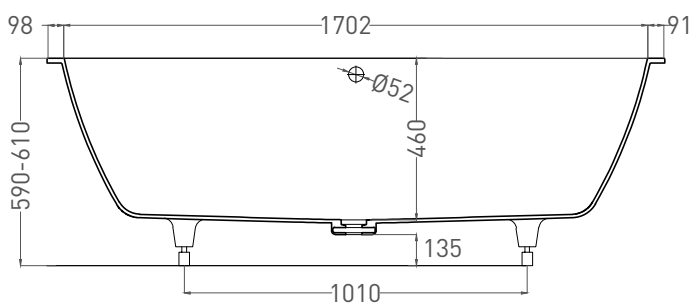

ORLANDA AXIS 190x80

ВАННА ВСТРАИВАЕМАЯ 103221M

Дизайн: Salini SRL

salini
L'ANIMA DELL'ACQUA

Размеры: 1896 x 795 x 590 / 610 мм

Вес нетто / брутто: 75 / 126 кг

Объём до перелива: 320 л

Глубина до перелива: 400 мм

Материал: S-Stone

Покрытие: матовое

Цвет: RAL / белый

Комплектация: ванна, регулируемые ножки до 2 см

Требуемый смеситель: настенный / напольный

Гарантия: 10 лет

Производство: Италия / Россия

Salini SRL

20122 Italia, Milano, Largo Ildefonso Schuster, 1

info@salini-srl.com

www.salini-srl.com

© Salini SRL - All rights reserved

Все права защищены. Несанкционированное копирование, публикация, полное или частичное воспроизведение запрещены.