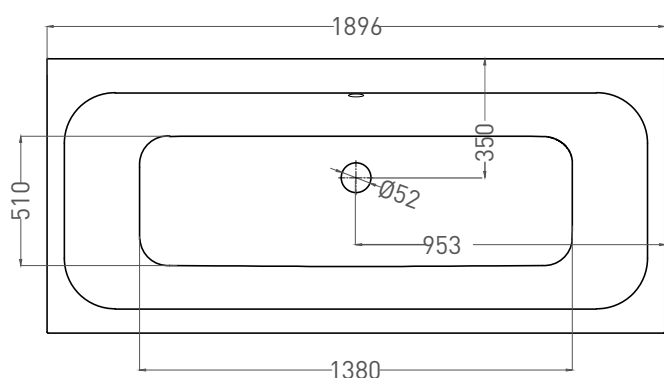

ORLANDA AXIS 190x80

ВАННА ВСТРАИВАЕМАЯ 103221M

Дизайн: Salini SRL

salini
L'ANIMA DELL'ACQUA

Размеры: 1896 x 795 x 590 / 610 мм

Вес нетто / брутто: 75 / 126 кг

Объём до перелива: 320 л

Глубина до перелива: 400 мм

Материал: S-Stone

Покрытие: матовое

Цвет: RAL / белый

Комплектация: ванна, регулируемые ножки до 2 см

Требуемый смеситель: настенный / напольный

Гарантия: 10 лет

Производство: Италия / Россия

Salini SRL

20122 Italia, Milano, Largo Ildefonso Schuster, 1

info@salini-srl.com

www.salini-srl.com

© Salini SRL - All rights reserved

Все права защищены. Несанкционированное копирование, публикация, полное или частичное воспроизведение запрещены.